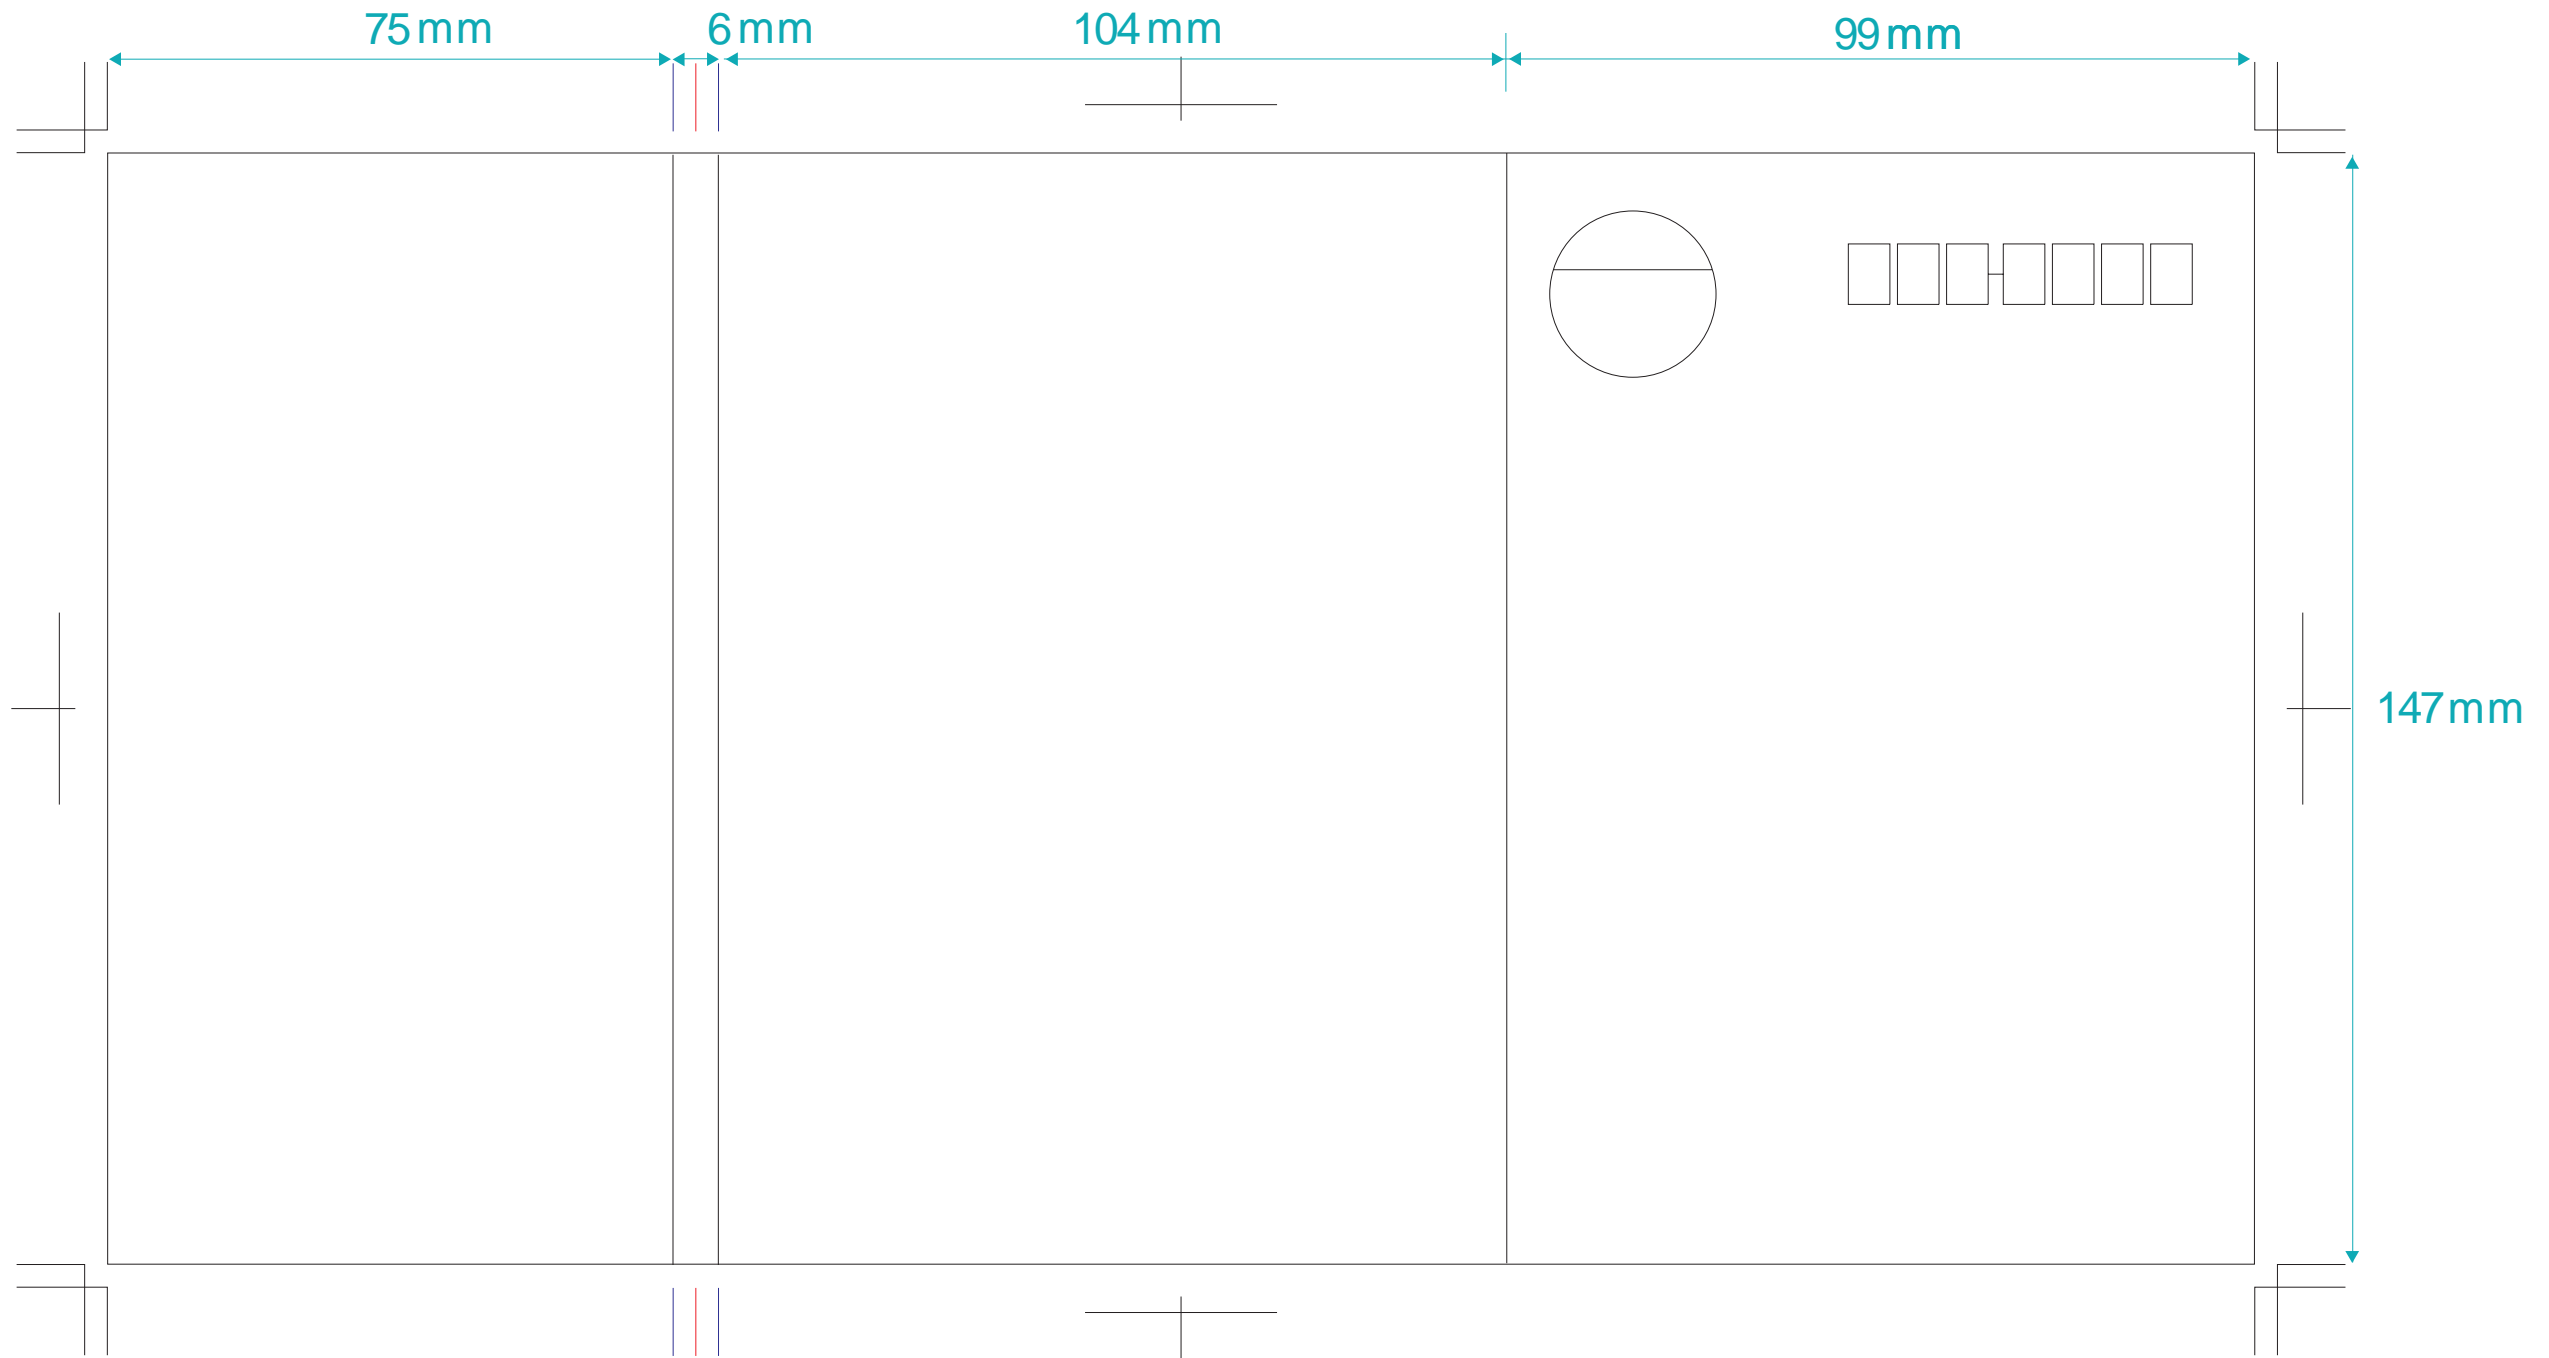

■チケット内蔵型圧着ハガキ 展開テンプレート (仕上がりサイズ 147×104)

※赤が折トンボ、青が断裁トンボになります。
チケットのドブ3mmとはがきのドブ3mm、合わせて6mm確保してください。