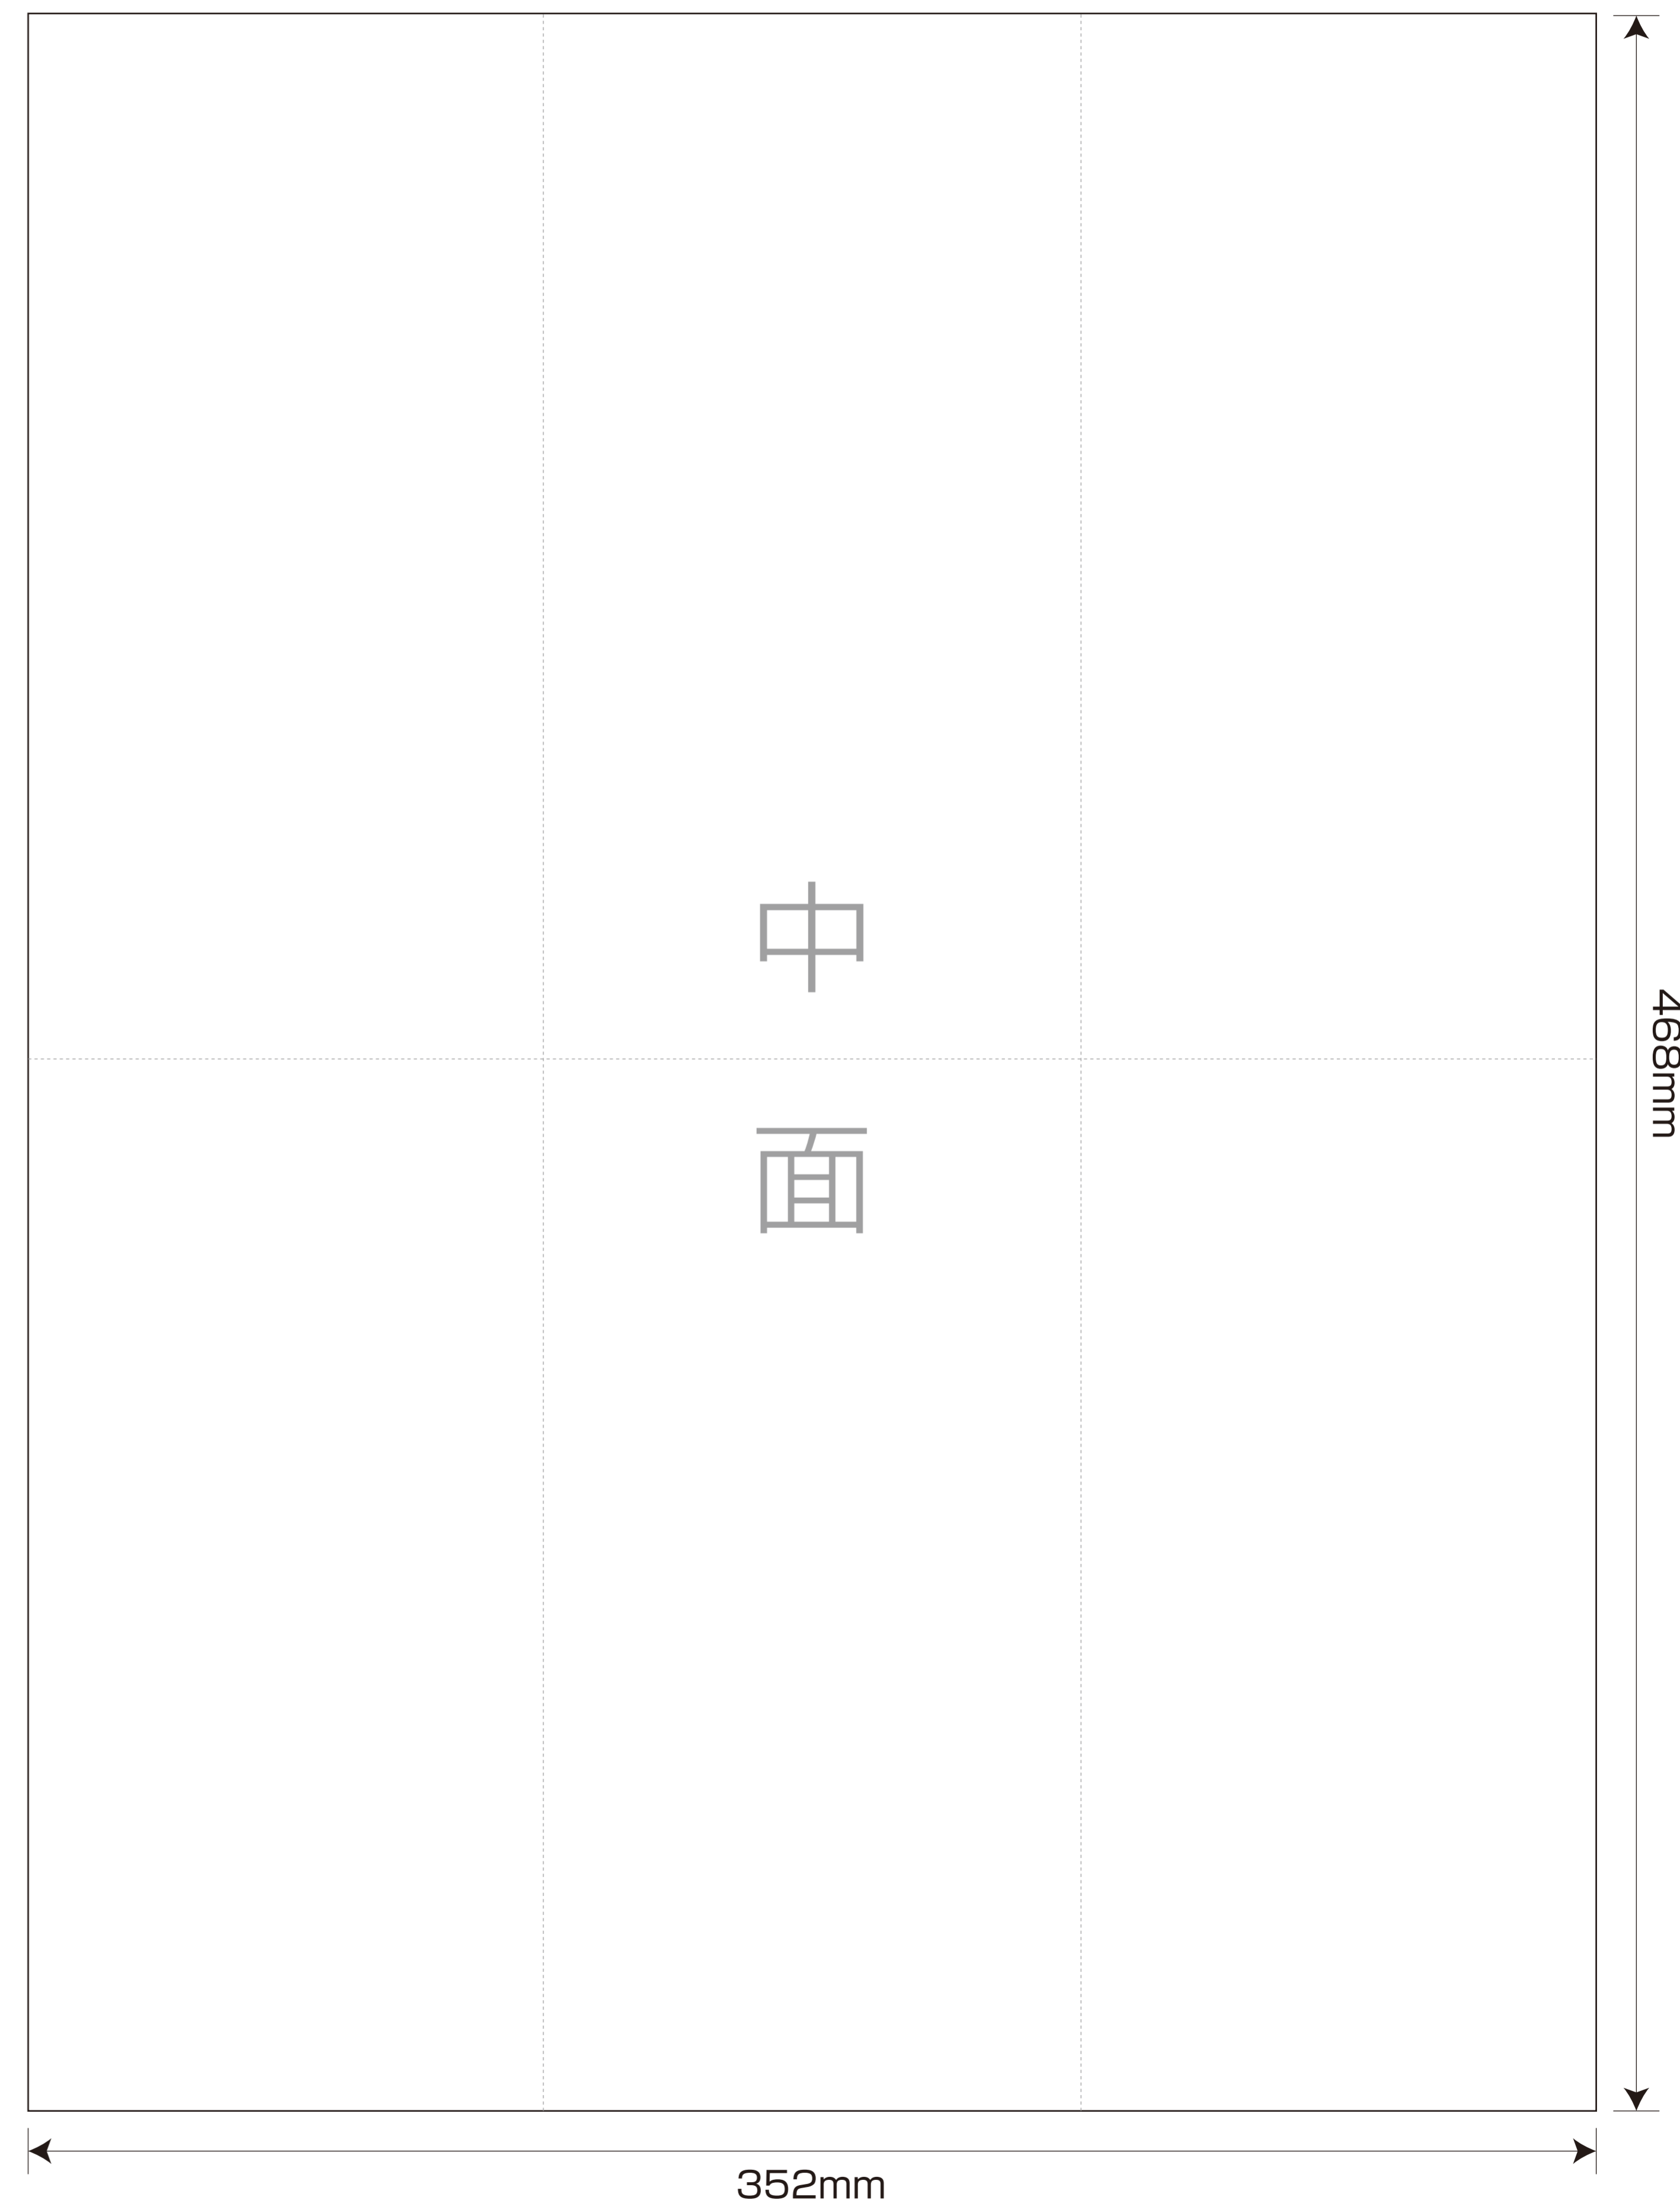

# 12面圧着封書

- 標準仕上がりサイズ／120×234mm
- 展開サイズ／352×468mm(5mmずらし折)

※この部分にコーナークットが入ります。  
コーナークットのご指示をお願いいたします。