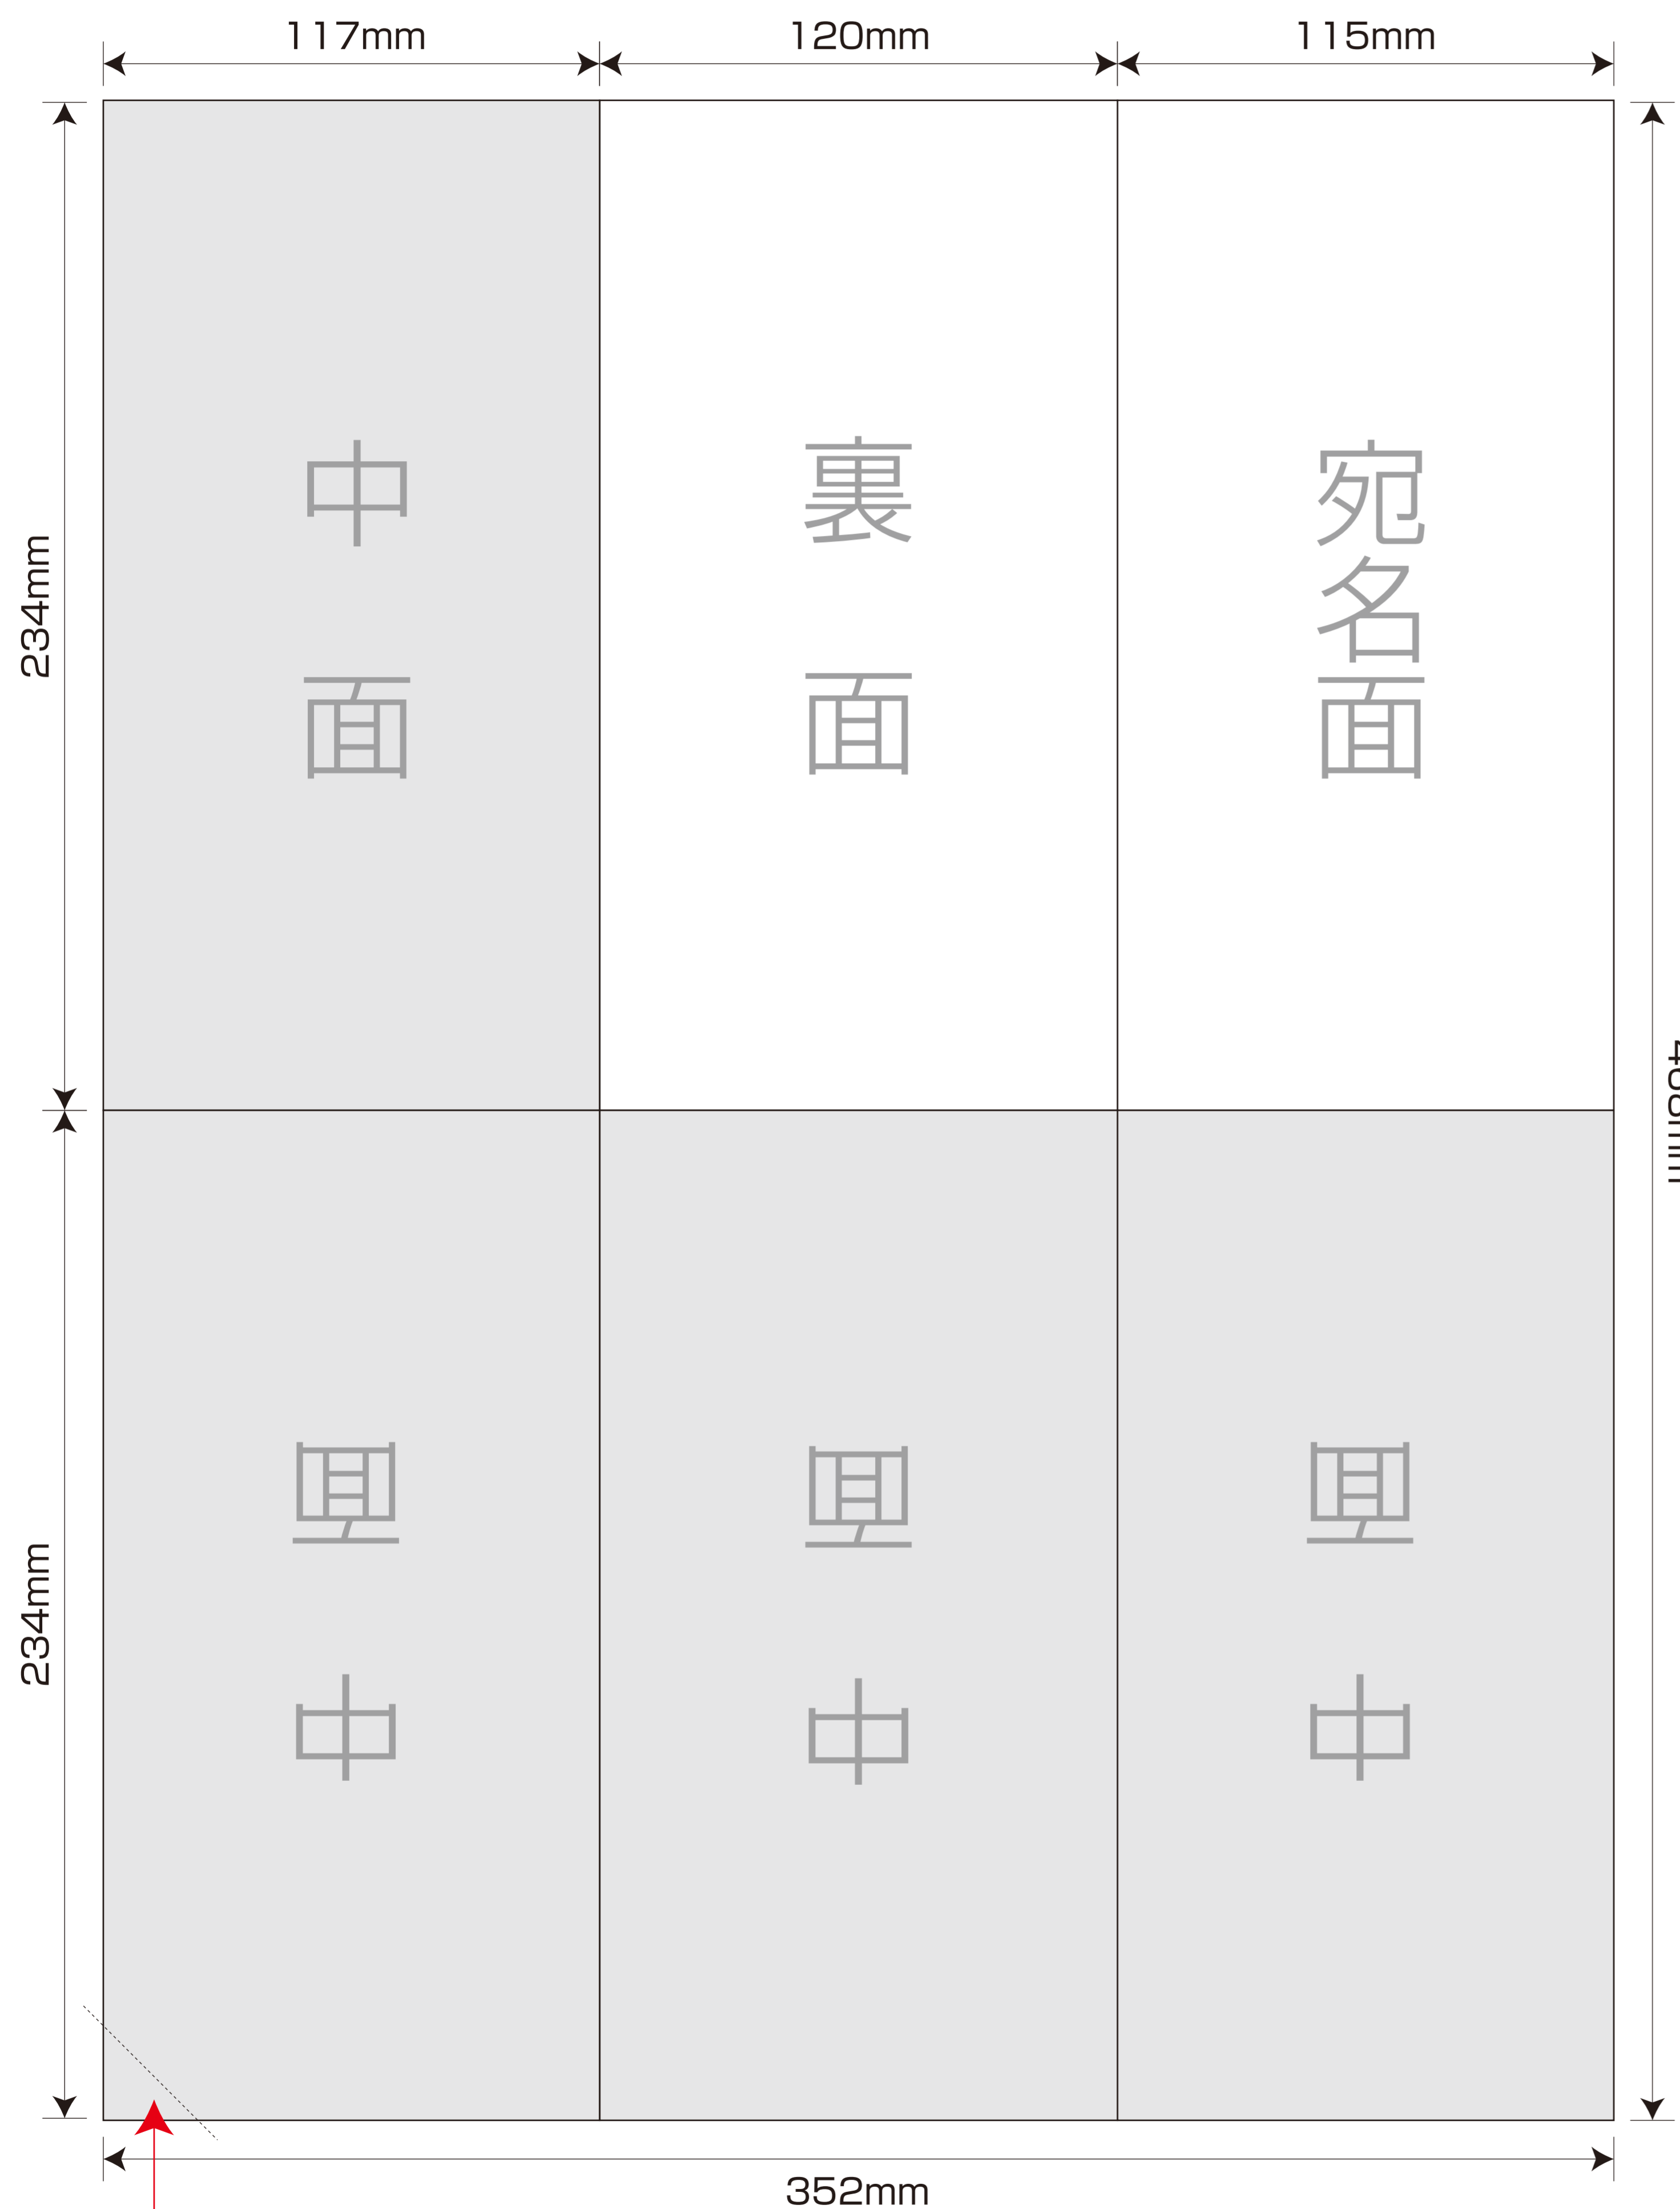

# 12面圧着封書

- 標準仕上がりサイズ／120×234mm
- 展開サイズ／352×468mm(5mmずらし折)

※この部分にコーナークットが入ります。  
コーナークットのご指示をお願いいたします。